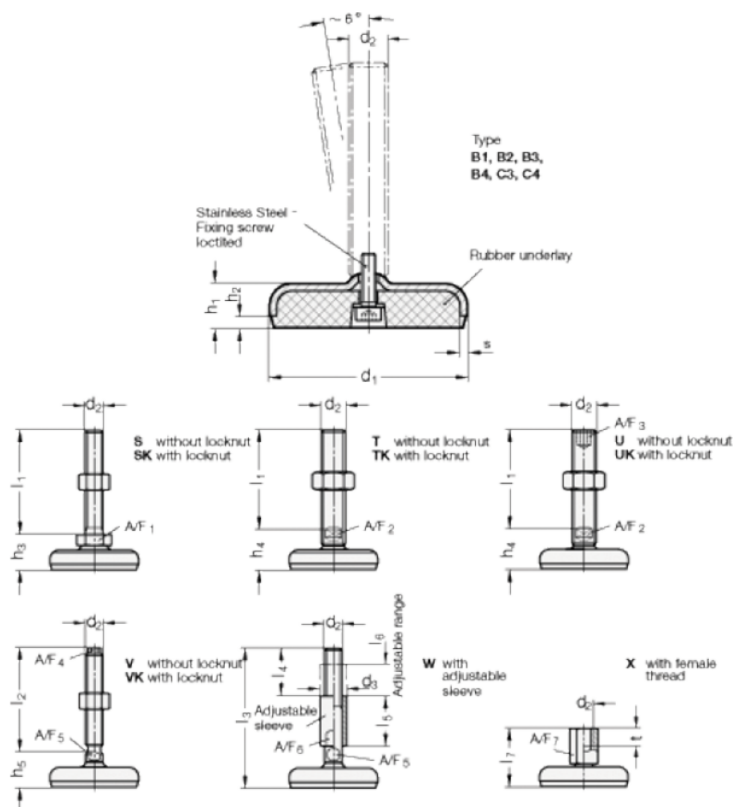

Varenummer: 2031100M20176B4W

Beskrivelse: E+G Justerfod
GN 31-100-M20-176-B4-W

Note: W Med justerbar bøsning, hygiejnisk version, spændeflade i bunden

Mål

A/F5 = 16	l3 +4.0/0 = 176
A/F6 = 24	l4 = 56
d1 = 100	l5 = 56
d2 = 20	l6 = 36
d3 = 30	s = 3
h1 = 20	
h2 = 6	
l1 = 176	